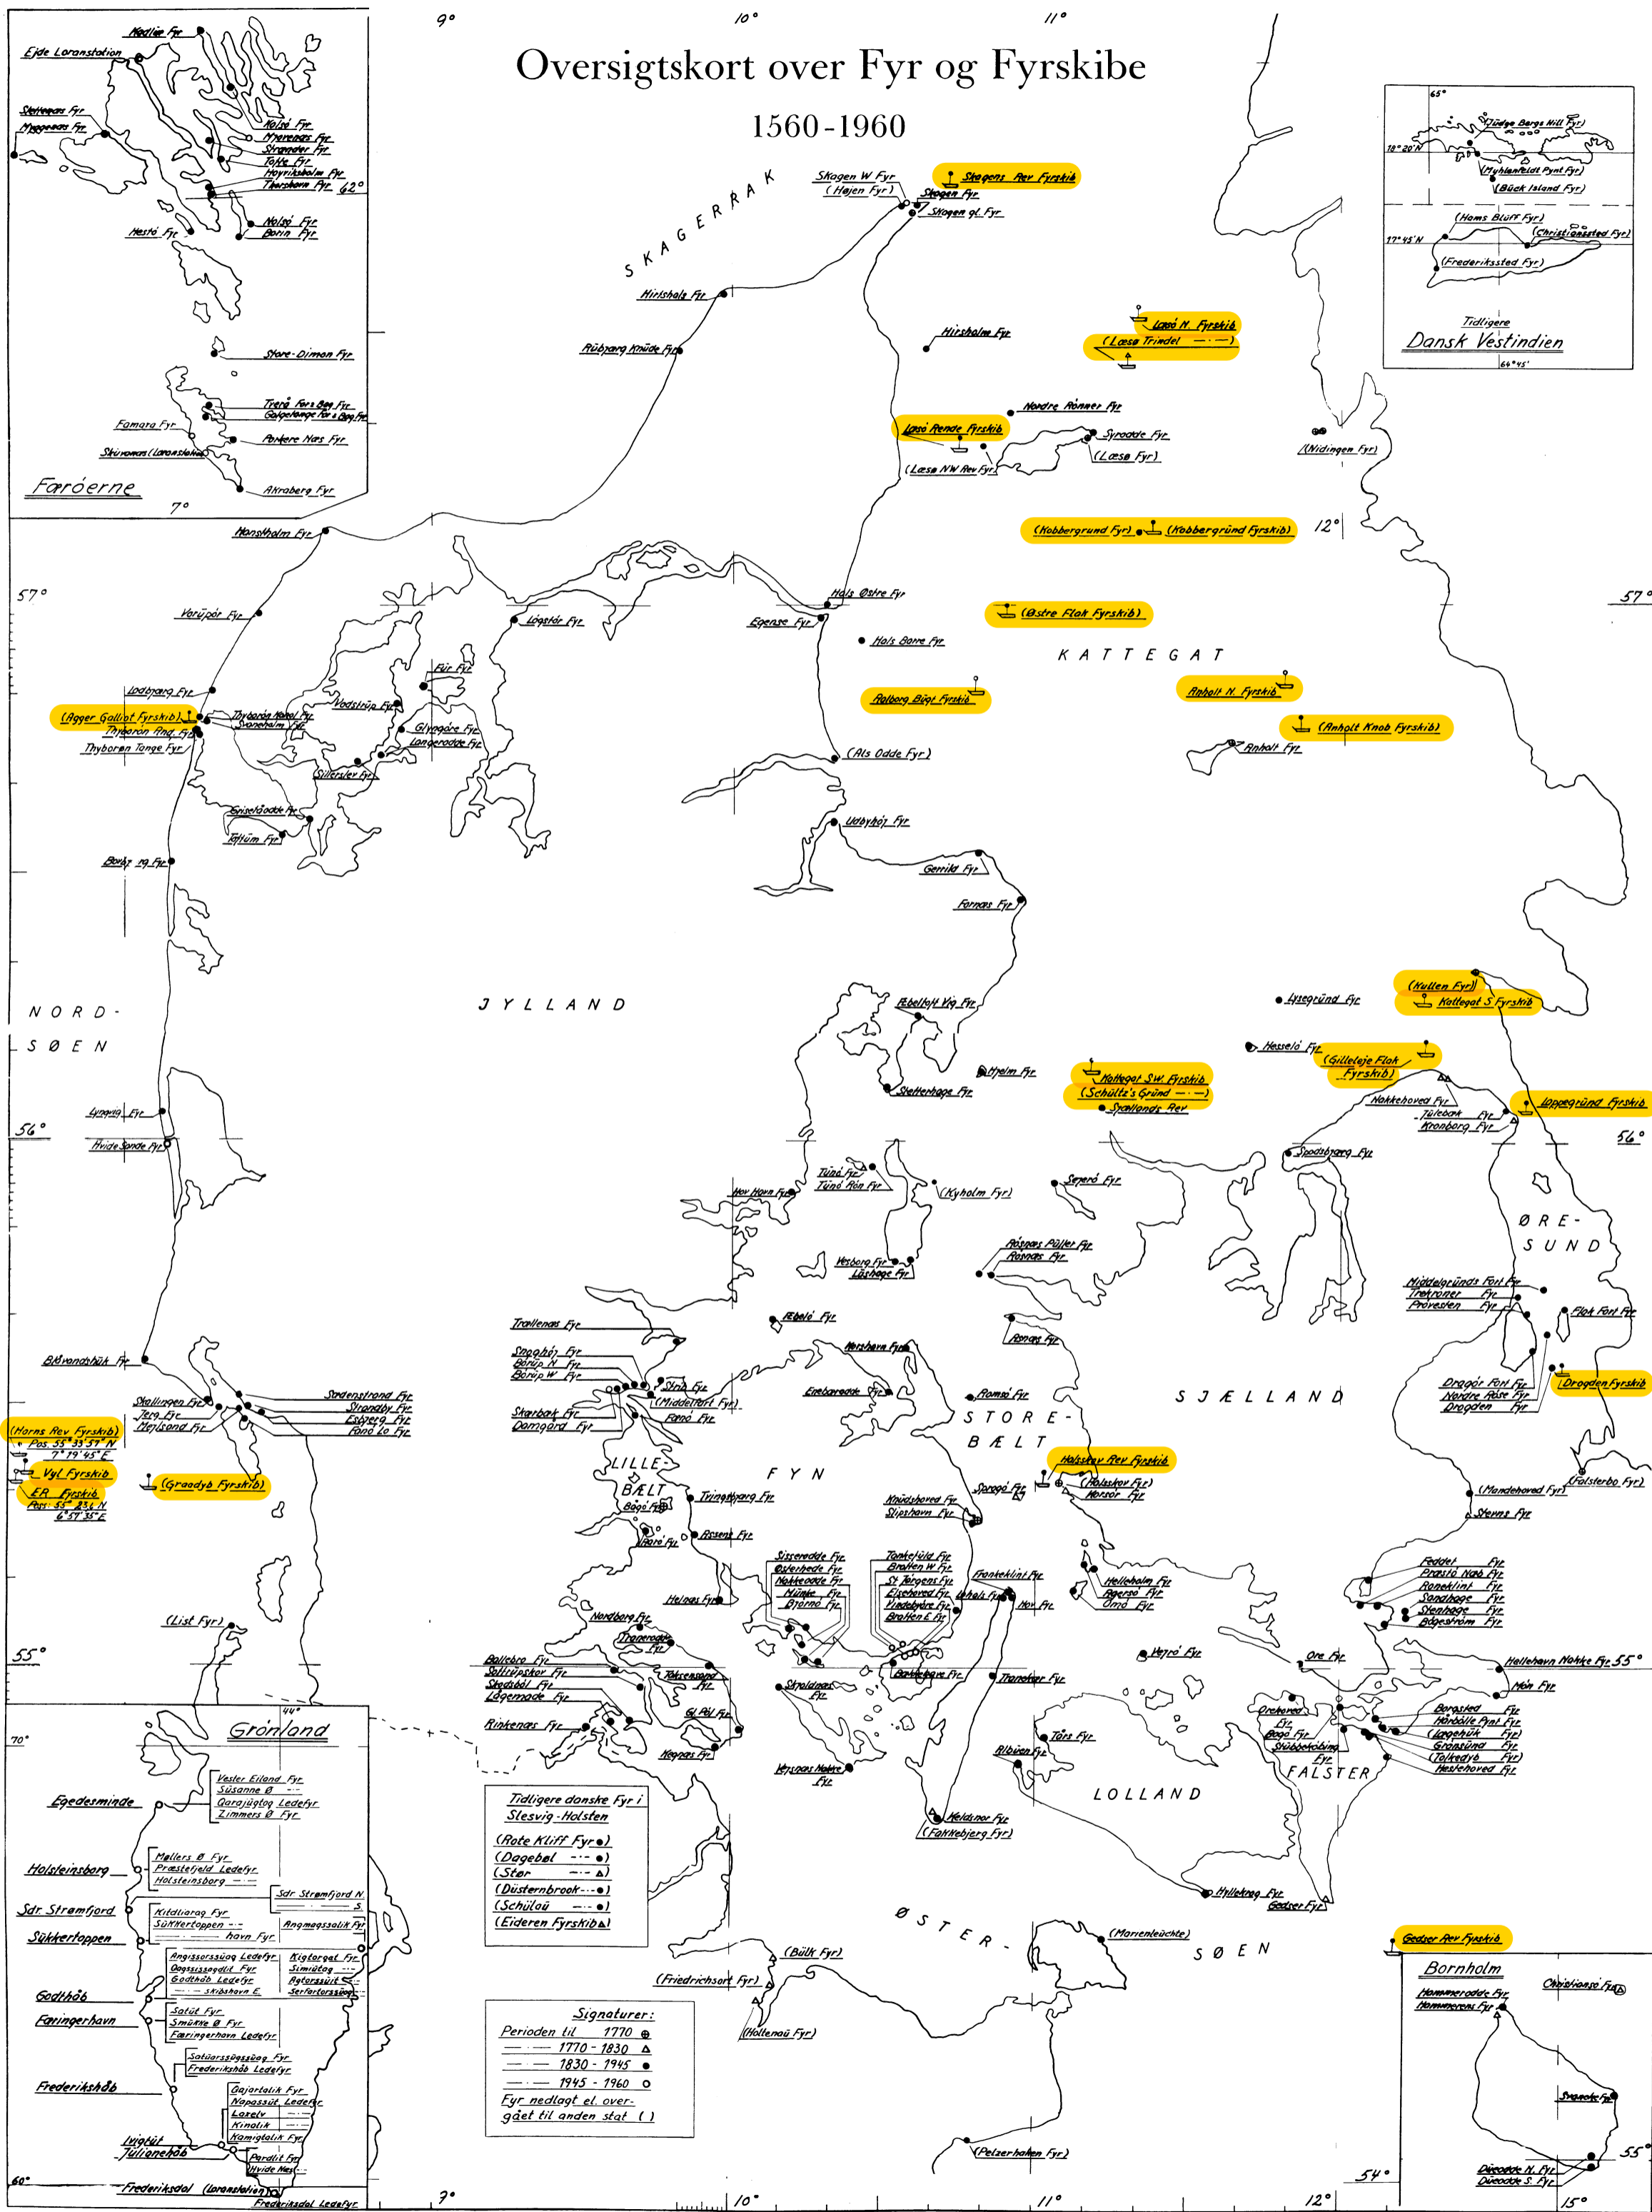

Oversigtskort over Fyr og Fyrskibe

1560-1960

Tidligere danske Fyr i Slesvig-Holsten

- (Rote Kliff Fyr ●)
- (Dagebøl --- ●)
- (Star --- ▲)
- (Düsternbrook --- ●)
- (Schülau --- ●)
- (Eideren Fyrskib ▲)

Signaturer:

- Perioden til 1770 ●
- 1770 - 1830 ▲
- 1830 - 1945 ---
- 1945 - 1960 ○
- Fyr nedlagt el. overgæet til anden stat ()